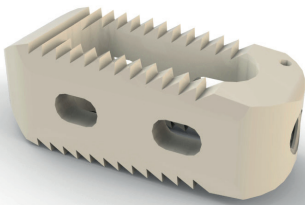

OBLIQUE

DPLG3084	Cage Postéro-Latérale T8 <i>Postero-Lateral Cage</i>
DPLG3094	Cage Postéro-Latérale T9 <i>Postero-Lateral Cage</i>
DPLG30104	Cage Postéro-Latérale T10 <i>Postero-Lateral Cage</i>
DPLG30114	Cage Postéro-Latérale T11 <i>Postero-Lateral Cage</i>
DPLG30124	Cage Postéro-Latérale T12 <i>Postero-Lateral Cage</i>
DPLG30134	Cage Postéro-Latérale T13 <i>Postero-Lateral Cage</i>
DPLG30144	Cage Postéro-Latérale T14 <i>Postero-Lateral Cage</i>

INSTRUMENTS

DLCAD108	Curette Baïonnette Angulée à Droite <i>Right Angled Bayonet Curette</i>
DLCAG109	Curette Baïonnette Angulée à Gauche <i>Left Angled Bayonet Curette</i>
DLCF111	Curette Baïonnette Angulée en Avant <i>Front up Bayonet Curette</i>
DLBT112	Curette Baïonnette Triangulaire <i>Triangular Bayonet Curette</i>
DLO113	Ostéotome <i>Osteotome</i>
DLCO114	COBB Baïonnette <i>COBB Bayonet</i>
DLBD115	Curette Baïonnette Droite <i>Straight Bayonet Curette</i>
DPL401S	Impacteur <i>Impactor</i>
DPLP405S	Impacteur Pousoir <i>Pusher Impacteur</i>

* Commande Spéciale / *Special Order*

CE₀₄₉₉

NovaSpine

335, rue Saint Fuscien
80090 Amiens - France

Tél : 00 33 (0)3 22 50 07 31
Fax : 00 33 (0)3 22 46 34 35
e-mail : contact@novaspine.fr

Distributed by: