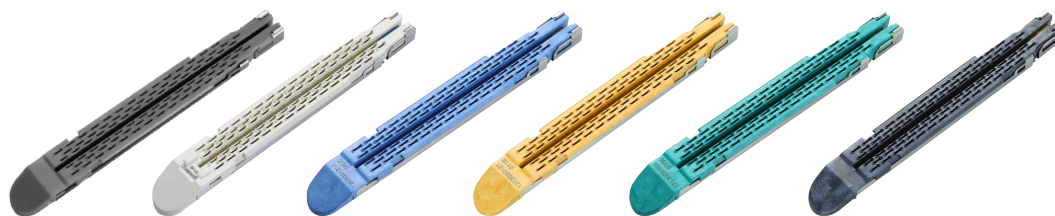

ENDOGRAPADORA

AUTOMÁTICA LINEAL BELUGA

Distributed by

PROMED
QUIRÚRGICOS

ENDOGRAPADORA AUTOMÁTICA LINEAL BELUGA

BATERIA DE
LITIO

**12
HORAS**

SISTEMA DE SEGURIDAD MÚLTIPLE

El sistema de seguridad múltiple mejora la seguridad de la cirugía.

CARTUCHO EN FORMA DE PICO CON MAYOR COMPRESIÓN

Punta del cartucho más fina generando una mayor compresión garantizando la integridad de la línea de grapas en los tejidos más desafiantes.

CARACTERÍSTICAS Y VENTAJAS:

- La batería con disparo continuo garantiza la estabilidad del dispositivo y la formación de grapas.
- La articulación de 60° proporciona un mayor espacio quirúrgico, acceso al espacio estrecho incluso a la pelvis baja para la resección rectal.
- El innovador diseño de grapas 3D escalonadas de 6 filas equilibra el efecto hemostático superior y la circulación sanguínea para la recuperación de la anastomosis.
- Mantiene la mejor compresión del mercado.

Cartucho en forma de pico con mayor compresión.

- Diseño de grapado escalonado.
- Sistema de seguridad múltiple.

MODELOS

RECARGA	LONGITUD
46 mm	280- 340 - 440 mm
60 mm	280- 340 - 440 mm

PROMED
Laparoscopy