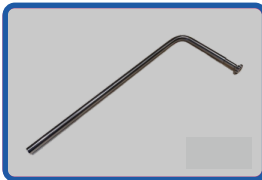

HOPE ANKLE TRACTION

Distribuido por:

PROMED 
Latam

Sistema de distracción de tobillo no invasivo

Mesa universal de camping de acero inoxidable con rotación de 360° y montaje mediante tornillo de sujeción.

Pieza de tracción fácil de usar

Correa de tobillo de talla única que se adapta a todos los dispositivos.

Información del pedido

1

KIT de Tracción de Tobillo

43-9903-990122