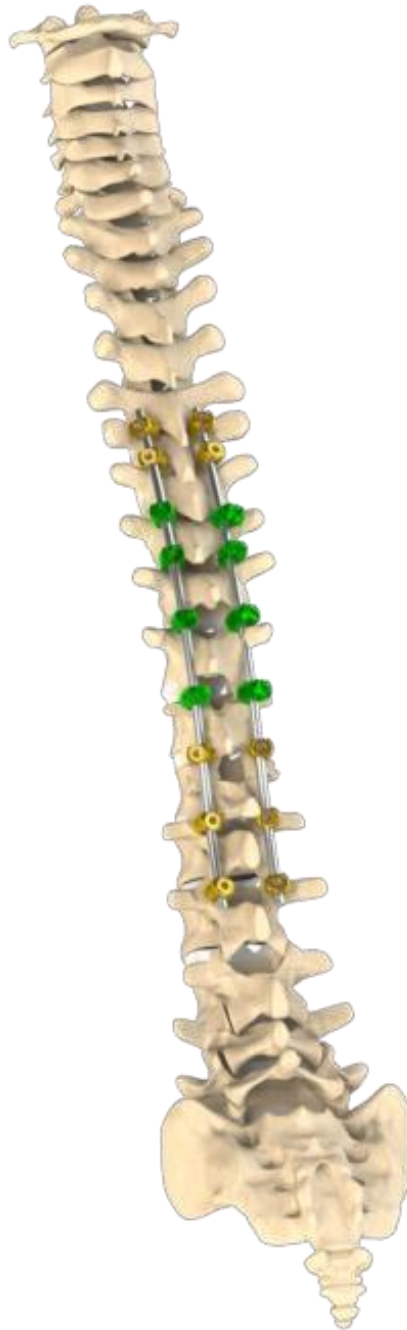

# SOCORE DVR

SISTEMA DE DERROTACION VERTEBRAL

**PROMED**  
*Latam*

  
**NovaSpine**

**SOCORE MONOPLANAR** (Movimiento en un solo plano sagital, manteniendo la rigidez coronal)

Socore Monoplanar Screw 4 L:30
Socore Monoplanar Screw 4 L:35
Socore Monoplanar Screw 4 L:40
Socore Monoplanar Screw 5 L:30
Socore Monoplanar Screw 5 L:35
Socore Monoplanar Screw 5 L:40
Socore Monoplanar Screw 5 L:45
Socore Monoplanar Screw 6 L:30
Socore Monoplanar Screw 6 L:35
Socore Monoplanar Screw 6 L:40
Socore Monoplanar Screw 6 L:45

**SOCORE MULTIPLANAR** (Cabeza móvil permite el movimiento en múltiples direcciones 40° -60°)

Socore Multiplanar Screw 4 L:25
Socore Multiplanar Screw 4 L:30
Socore Multiplanar Screw 4 L:35
Socore Multiplanar Screw 4 L:40
Socore Multiplanar Screw 5 L:30
Socore Multiplanar Screw 5 L:35
Socore Multiplanar Screw 5 L:40
Socore Multiplanar Screw 5 L:45
Socore Multiplanar Screw 6 L:30
Socore Multiplanar Screw 6 L:35
Socore Multiplanar Screw 6 L:40
Socore Multiplanar Screw 6 L:45
Socore Multiplanar Screw 6 L:50

# INSTRUMENTAL PARA DERRORACION VERTEBRAL

Persuader Estándar

Liberador de Persuader

Atornillador de Persuader

Atornillador Perilla DVR

Placa DVR

Anillo Independiente

Anillo Transversal